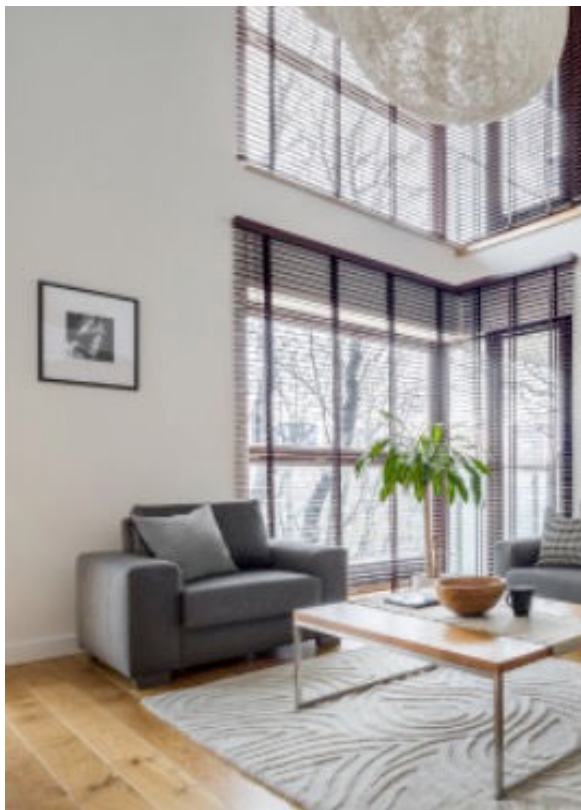

Terminal DESIGN Vidéo FLAT

- Black Pearl Edition
- Pure White Snow

Terminal DESIGN Vidéo FLAT

- Black Pearl Edition
- Pure White Snow

Réponse aux appels visiteurs avec prévisualisation vidéo depuis terminal DESIGN mural à encastrer ou de table, avec large écran LCD tactile, images d'appels manqués. Appels entre les terminaux d'un bureau ou logement. Liaison câblée directe (réseau IP dédié) vers l'installation ou connexion indirecte via un simple accès Internet (service Mobile Vidéo), à convenir selon topologie du site.

- Façade en verre trempé tactile 3 mm
- Design minimaliste affleurant 10mm
- Ecran LCD couleur tactile 17.8 cm
- Indication de la météo, date et l'heure en écran de veille
- Prévisualisation du visiteur
- Audio son HD mains libres
- Fonction " Ne pas déranger "
- Possibilité de gestion bouton sonnette palière
- Commutation vers caméra d'ambiance (disponible en option) en plus de la caméra portrait intégrée à la platine de rue
- Alim. via Ethernet PoE ou 12V (bloc prise 12V/230V fourni)
- Dimensions 193x157x50 mm