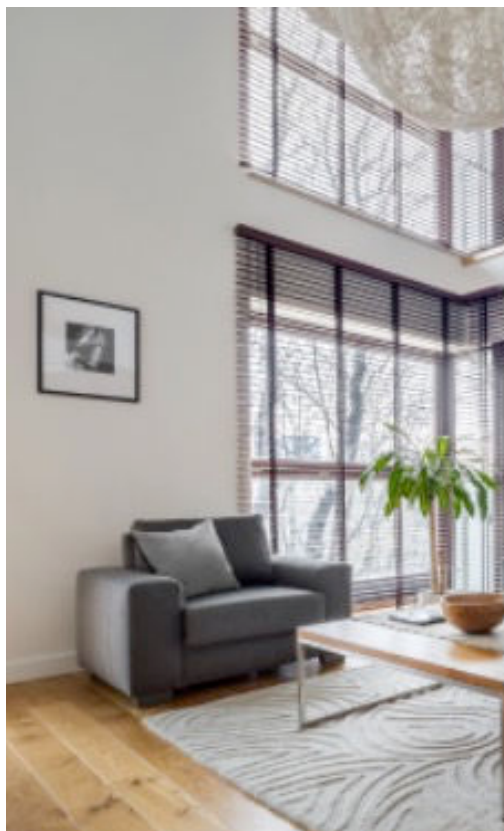

# Terminal DESIGN Vidéo COMPACT

- Black Pearl Edition
- Pure White Snow

### **Terminal DESIGN Vidéo COMPACT**

Réponse aux appels visiteurs avec prévisualisation vidéo depuis terminal DESIGN mural à encastrer ou de table, avec touches tactiles, images d'appels manqués.

Appels entre les terminaux d'un bureau ou logement.

- Façade en verre trempé tactilée 3 mm
- Design minimaliste affleurant 10mm
- Ecran LCD couleur 10.9 cm
- Touches tactiles lumineuses intuitives
- Affichage de la date et l'heure en écran de veille
- Prévisualisation du visiteur
- Audio son HD mains libres
- Fonction " Ne pas déranger "
- Possibilité de gestion bouton sonnette palière
- Commutation vers caméra d'ambiance (disponible en option) en plus de la caméra portrait intégrée à la platine de rue
- Alim. via Ethernet PoE ou 12V (bloc prise 12V/230V fourni)
- Finition blanche (standard) ou noire (option)
- Dimensions 152x153x50 mm