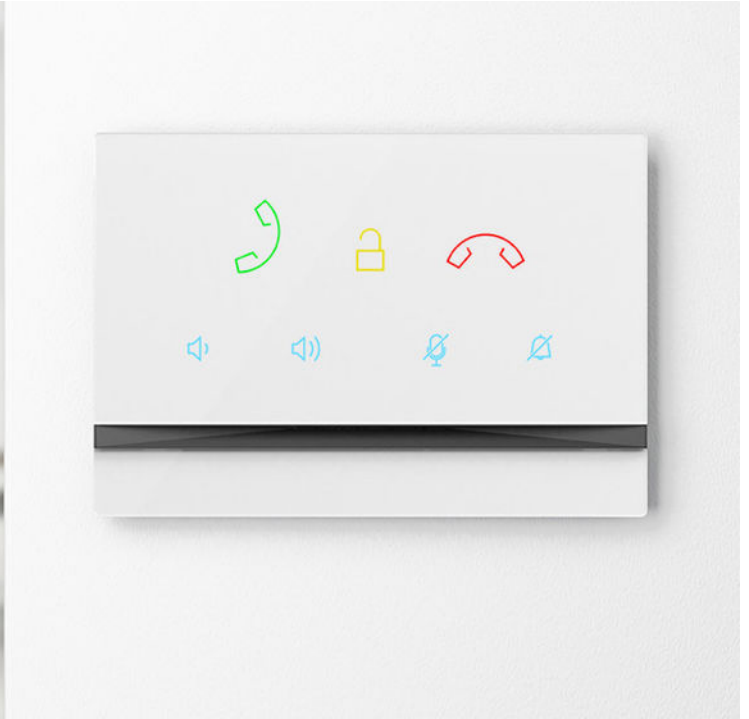

Terminal DESIGN Audio IP

- Black Pearl Edition
- Pure White

Terminal DESIGN Audio

Réponse aux appels visiteurs depuis terminal DESIGN Audio mural à encastrer ou de bureau, avec touches tactiles. Appels entre les terminaux d'un bureau ou logement. Liaison câblée directe (réseau IP dédié) vers l'installation ou connexion indirecte via un simple accès Internet (service Mobile Vidéo), à convenir selon topologie du site.

Peut être combiné avec appels en cascade ou simultané vers App Mobile Vidéo sur Smartphone et/ou Tablettes (iOS & Android), et/ou appels téléphonique (audio seul.) vers des téléphones fixes, sans fils DECT, et/ou mobiles GSM.

- Façade en verre trempé tactilée 3 mm
- Design minimaliste affleurant 10mm
- Touches tactiles lumineuses intuitives
- Audio son HD mains libres
- Fonction " Ne pas déranger"
- Témoin led état, appel manqués
- Possibilité de gestion bouton sonnette palière
- Alim. via Ethernet PoE ou 12V (bloc prise 12V/230V fourni)
- Finition blanche (standard) ou noire (option)
- Dimensions 185x128x50 mm